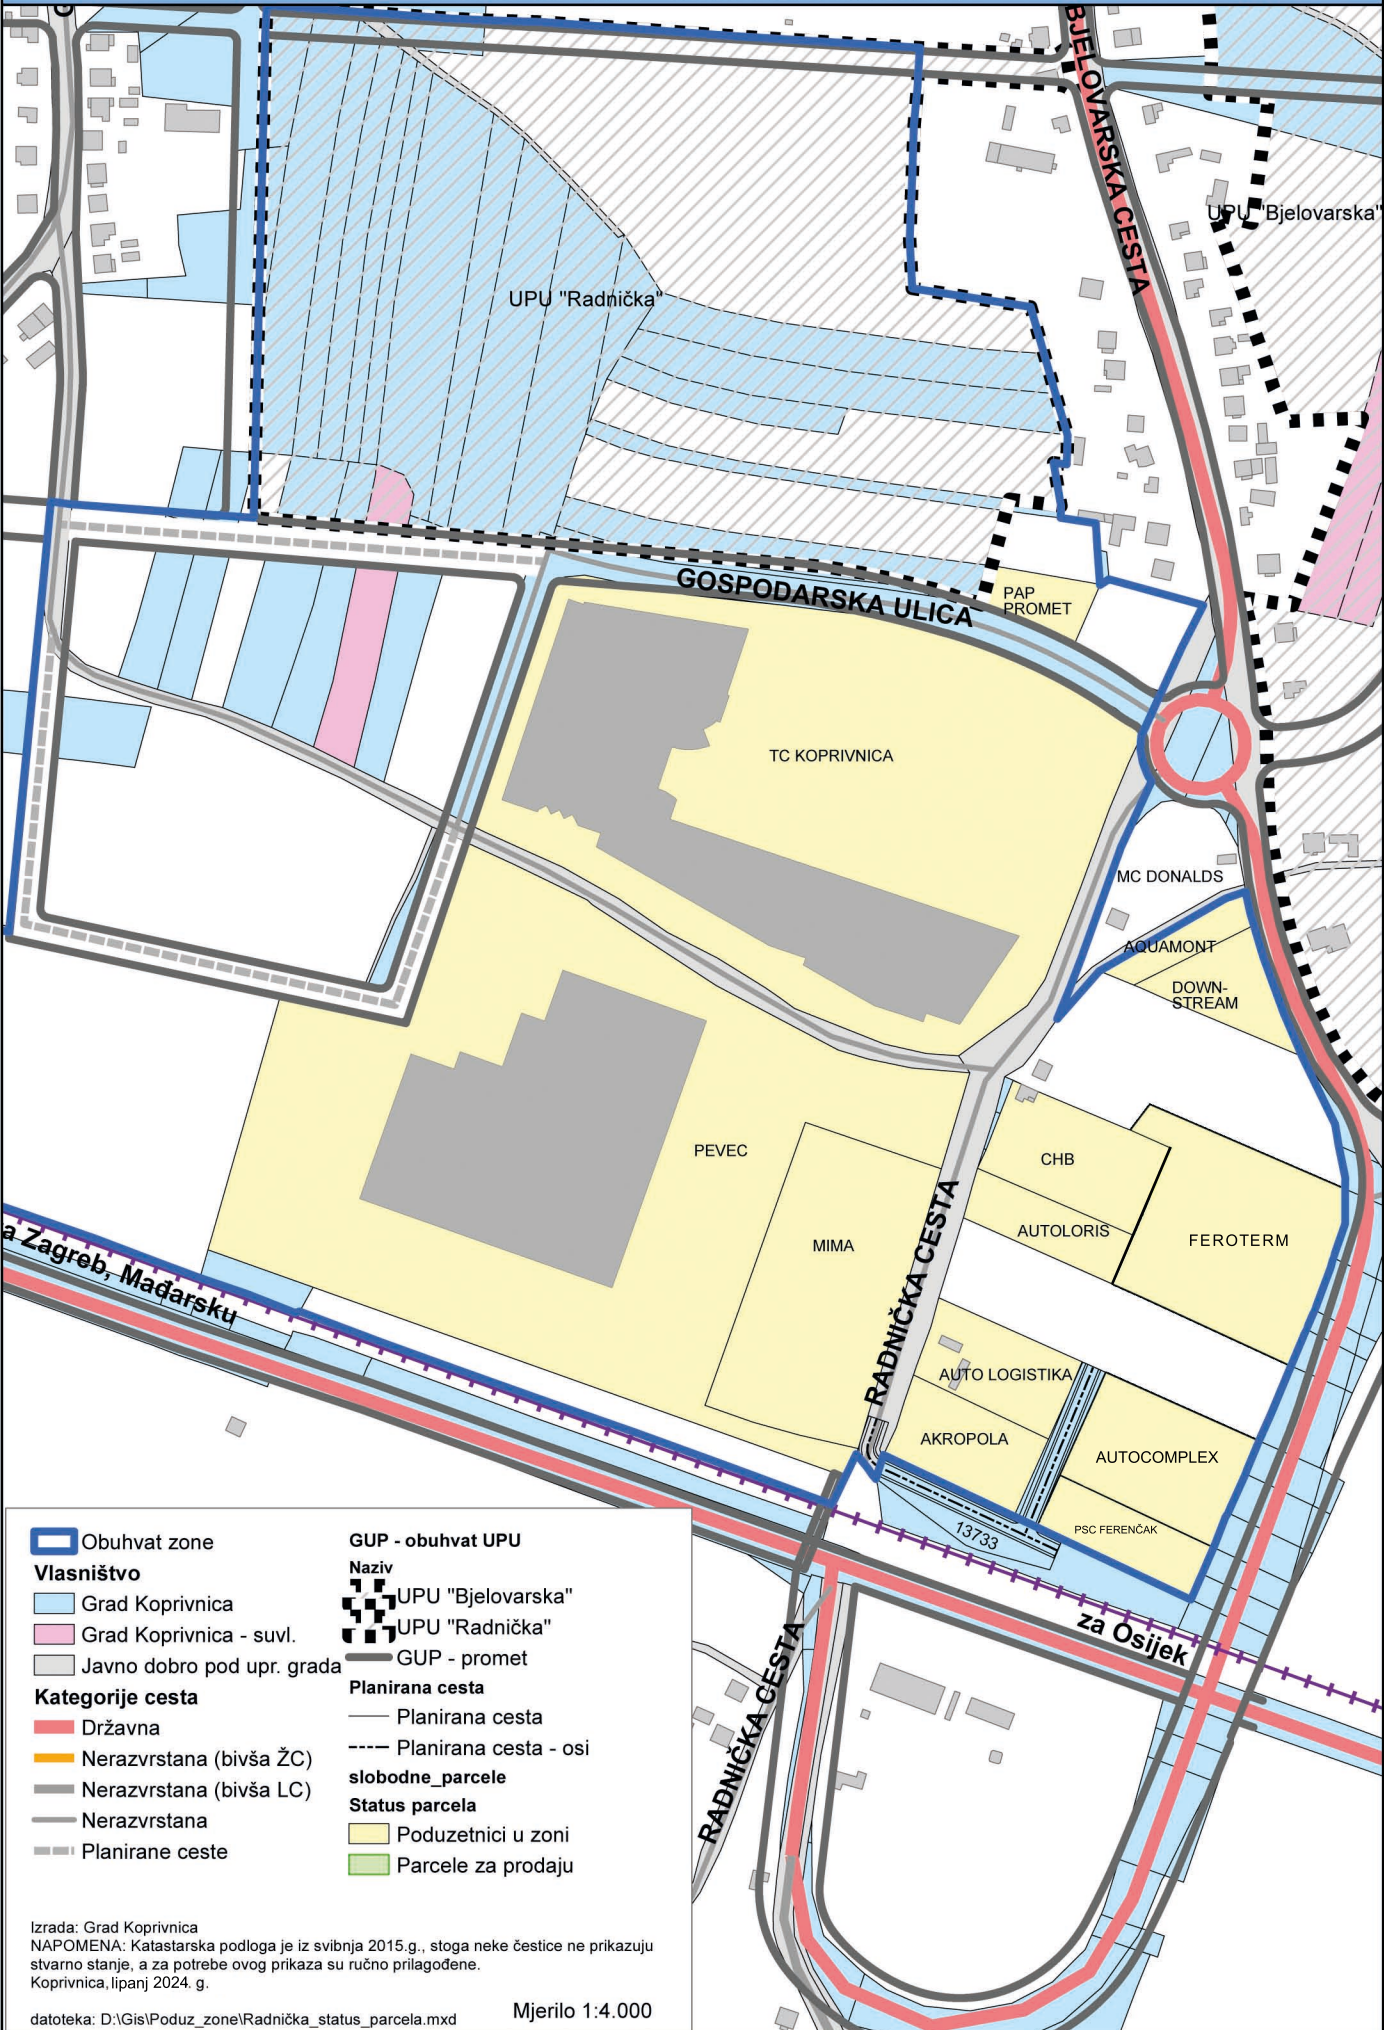

POSLOVNA ZONA RADNIČKA

- Obuhvat zone
- Vlasništvo**
- Grad Koprivnica
- Grad Koprivnica - suvl.
- Javno dobro pod upr. grada
- Kategorije cesta**
- Državna
- Nerazvrstana (bivša ŽC)
- Nerazvrstana (bivša LC)
- Nerazvrstana
- Planirane ceste
- GUP - obuhvat UPU**
- Naziv**
- UPU "Bjelovarska"
- UPU "Radnička"
- GUP - promet
- Planirana cesta**
- Planirana cesta
- Planirana cesta - osi
- slobodne_parcele**
- Status parcela**
- Poduzetnici u zoni
- Parcele za prodaju

Izrada: Grad Koprivnica
 NAPOMENA: Katastarska podloga je iz svibnja 2015. g., stoga neke čestice ne prikazuju stvarno stanje, a za potrebe ovog prikaza su ručno prilagođene.
 Koprivnica, lipanj 2024. g.