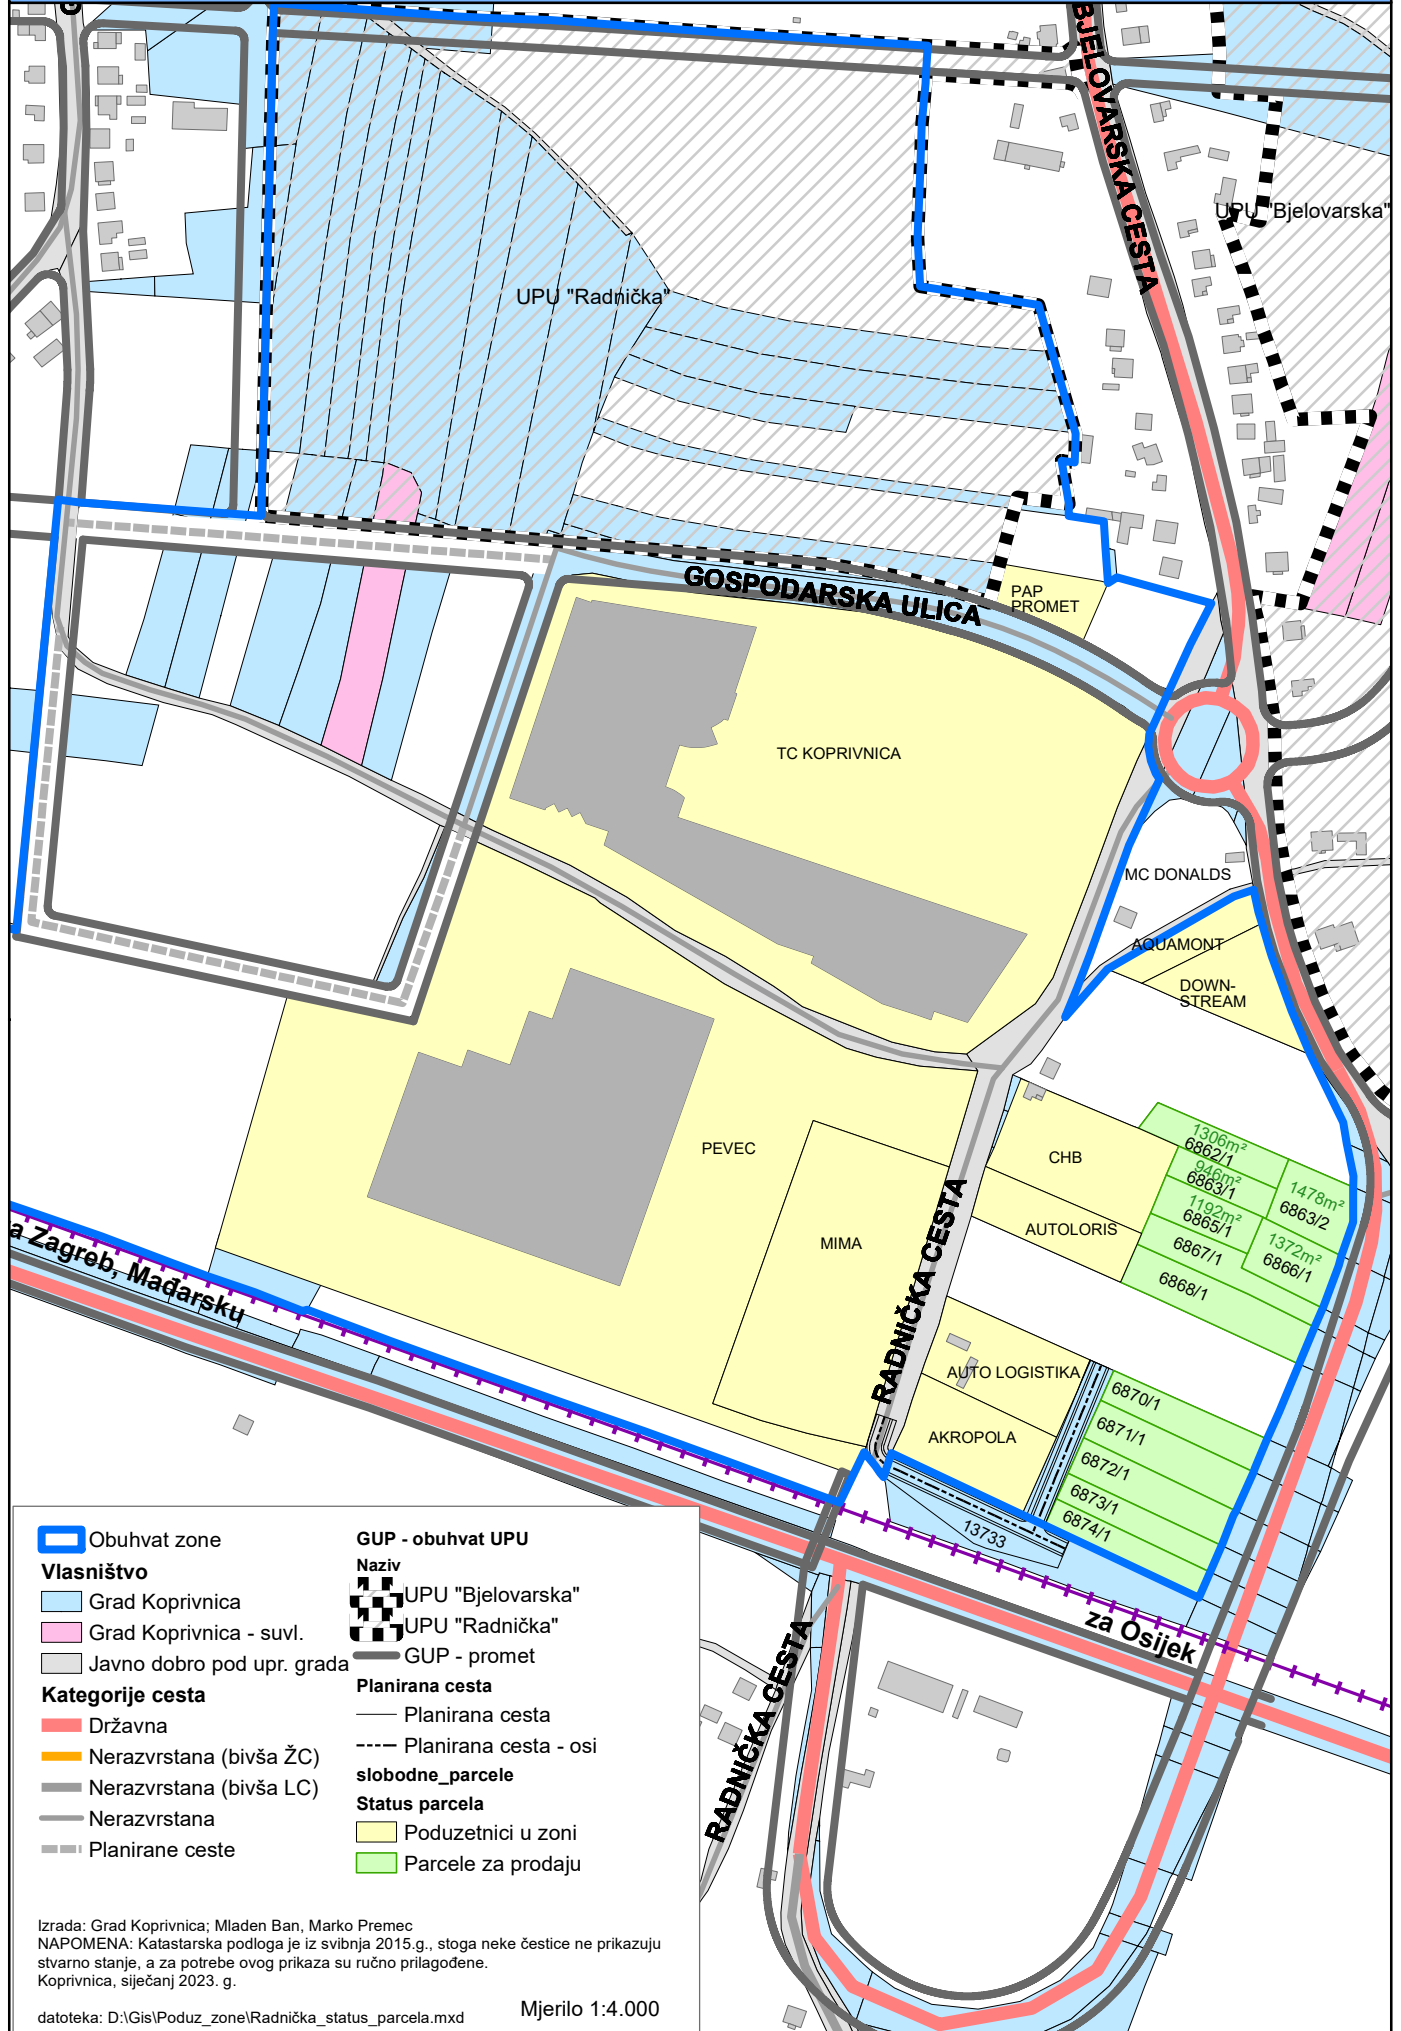

POSLOVNA ZONA RADNIČKA

Obuhvat zone

Vlasništvo

- Grad Koprivnica
- Grad Koprivnica - suvl.
- Javno dobro pod upr. grada

Kategorije cesta

- Državna
- Nerazvrstana (bivša ŽC)
- Nerazvrstana (bivša LC)
- Nerazvrstana
- Planirane ceste

GUP - obuhvat UPU

Naziv UPU "Bjelovarska"

UPU "Radnička"

GUP - promet

Planirana cesta

- Planirana cesta
- Planirana cesta - osi

slobodne_parcele

Poduzetnici u zoni

datoteka: D:\Gis\Poduz_zone\Radnička_status_parcela.mxd

Mjerilo 1:4.000