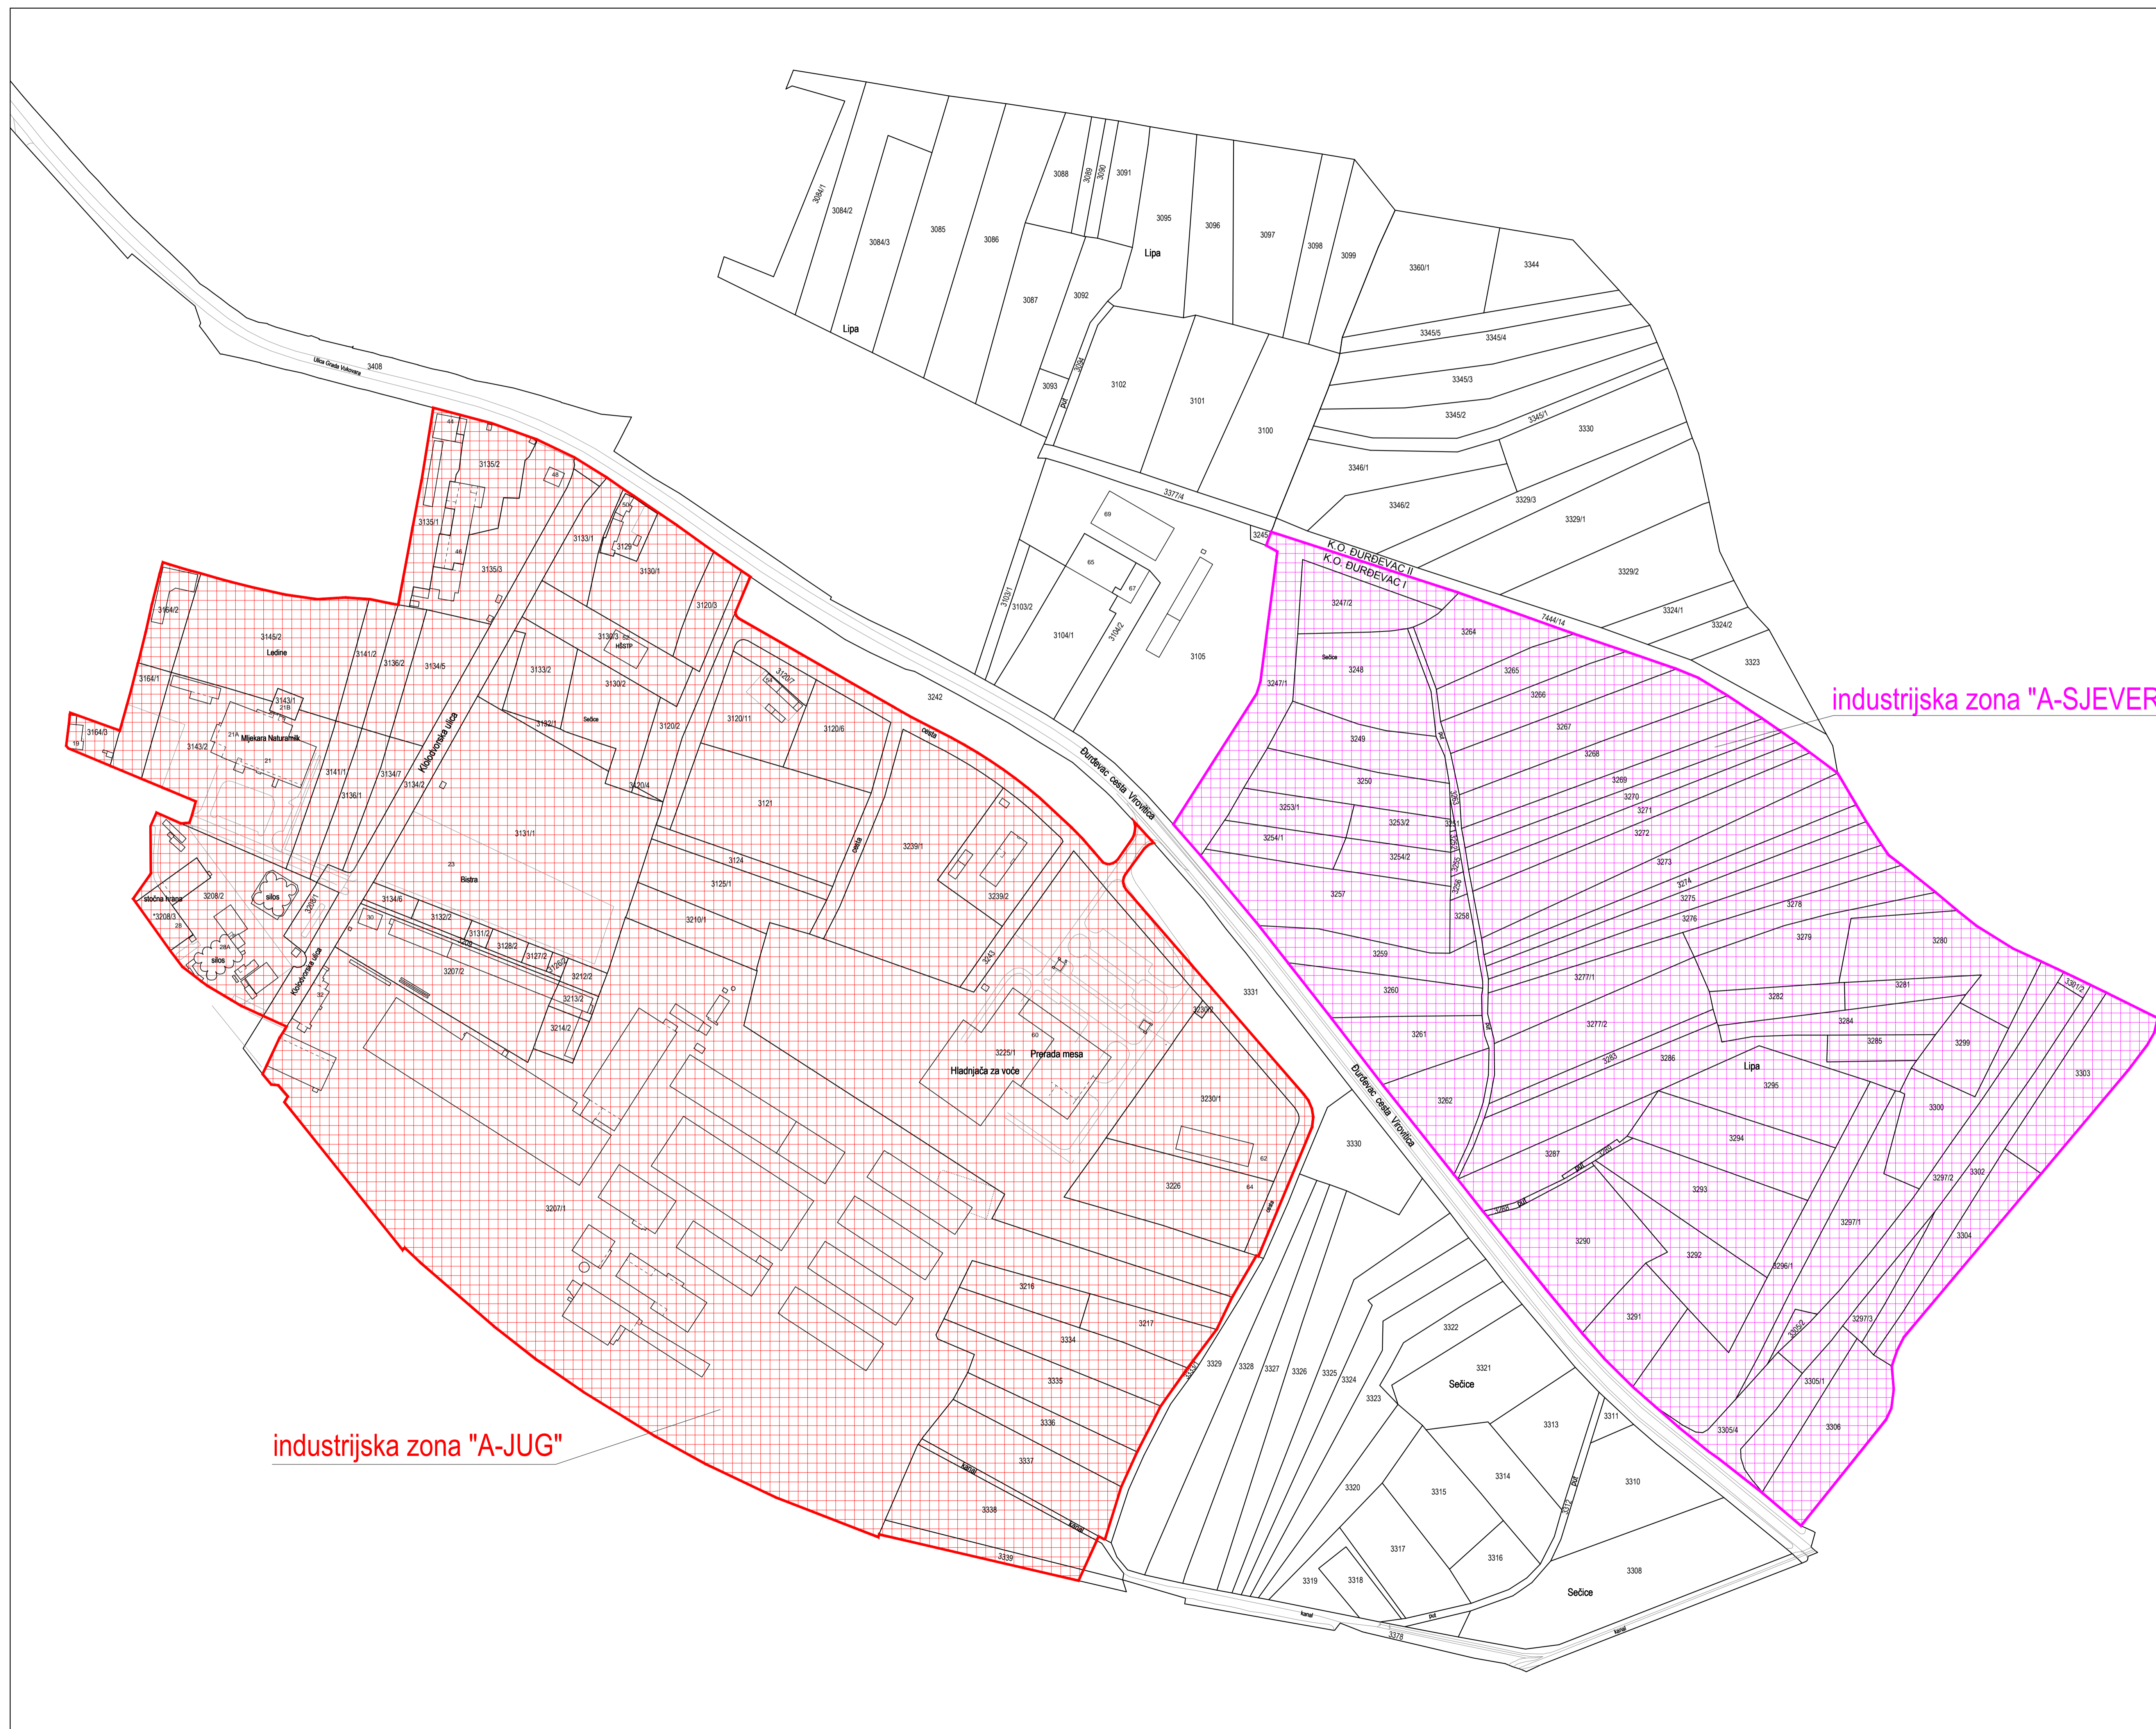

IZVOD IZ KATASTARSKOG PLANA S
OBUHVATOM INDUSTRIJSKE ZONE "A"
(zona "A-SJEVER" i zona "A-JUG")

K.O. ĐURĐEVAC I

M 1:2000

LEGENDA:

- digitalni katastarski plan, granica katastarske općine
- digitalni katastarski plan, međe
- digitalni katastarski plan, zgrade
- digitalni katastarski plan, linija unutar objekta
- digitalni katastarski plan, linija uporabe
- digitalni katastarski plan, opća strukt. linija
- obuhvat UPU-a (industrijska zona "A-SJEVER")
- obuhvat UPU-a (industrijska zona "A-JUG")
- industrijska zona "A-SJEVER"
- industrijska zona "A-JUG"

Naručilac: Grad Đurđevac
Stjepana Radića 1, Đurđevac

industrijska zona "A-SJEVER"

industrijska zona "A-JUG"