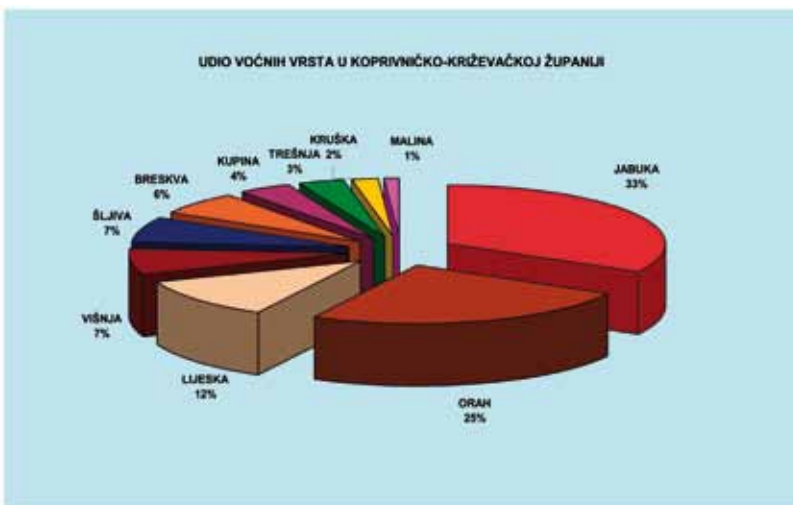

# UVODNIK

Površina komercijalnih voćnjaka u Koprivničko-križevačkoj županiji posljednjih deset godina stalno raste. Danas se voće u našoj županiji proizvodi na oko 430 ha što je četiri puta veća površina nego, ne tako davne, 2000. godine. Najzastupljenija voćna vrsta je još uvijek jabuka, no posljednjih se godina podižu značajne površine oraha i lijeske, te ove dvije voćne vrste zauzimaju sve važnije mjesto u proizvodnji voća Podravine i Prigorja.

Vjerujemo da edukativno-promotivna manifestacija Dani voća Koprivničko-križevačke županije pridonosi razvoju voćarske proizvodnje u Podravini i Prigorju, a Katalog proizvođača voća svake godine svjedoči o sve većem broju voćara. Svakodnevno surađujući s našim voćarima zapazili smo značajan pomak u razini njihovog stručnog znanja, a osobito nas veseli veliki interes za stalnom izobrazbom i prihvaćanjem novih tehnologija.

Vrhunac Dana voća je već tradicionalna izložba voća i voćnih preradevina na glavnom đurđevačkom trgu koja će i ove godine potrošačima prikazati svu raskoš i kvalitetu domaćeg voća.

U slijedećim grafičkim prikazima dat je pregled površina pod voćnim vrstama, kao i udjela voćnih vrsta u ukupnoj voćarskoj proizvodnji Koprivničko-križevačke županije.