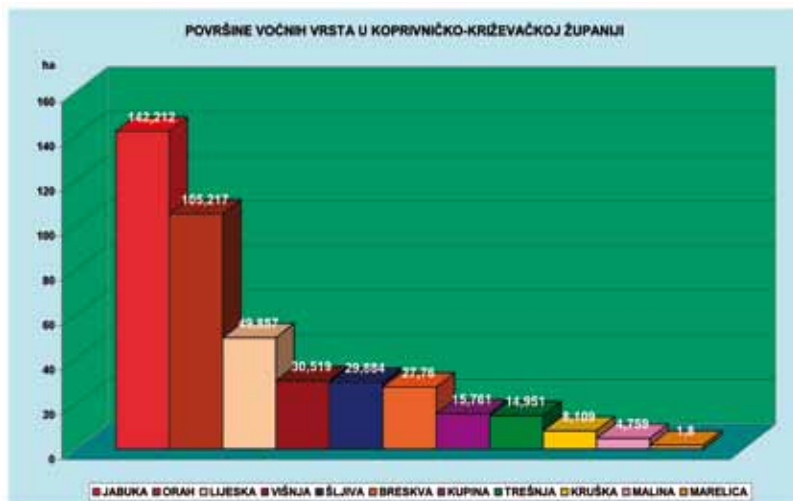

# UVODNIK

Površina komercijalnih voćnjaka u Koprivničko-križevačkoj županiji posljednjih deset godina stalno raste. Danas se voće u našoj županiji proizvodi na oko 430 ha što je četiri puta veća površina nego, ne tako davne, 2000. godine. Najzastupljenija voćna vrsta je još uvijek jabuka, no posljednjih se godina podižu značajne površine oraha i lijeske, te ove dvije voćne vrste zauzimaju sve važnije mjesto u proizvodnji voća Podravine i Prigorja.

Vjerujemo da edukativno-promotivna manifestacija Dani voća Koprivničko-križevačke županije pridonosi razvoju voćarske proizvodnje u Podravini i Prigorju, a Katalog proizvođača voća svake godine svjedoči o sve većem broju voćara. Svakodnevno surađujući s našim voćarima zapazili smo značajan pomak u razini njihovog stručnog znanja, a osobito nas veseli veliki interes za stalnom izobrazbom i prihvaćanjem novih tehnologija.

Vrhunac Dana voća je već tradicionalna izložba voća i voćnih preradevina na glavnom đurđevačkom trgu koja će i ove godine potrošačima prikazati svu raskoš i kvalitetu domaćeg voća.

U slijedećim grafičkim prikazima dat je pregled površina pod voćnim vrstama, kao i udjela voćnih vrsta u ukupnoj voćarskoj proizvodnji Koprivničko-križevačke županije.